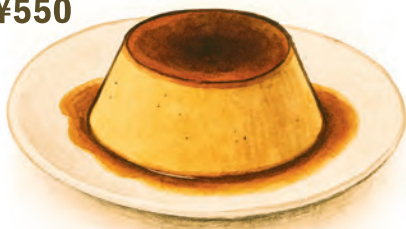

¥830

カツサンド
Cutlet Sandwich

¥980

ヨシノのカツカレーサンド

Cutlet Curry Sandwich

¥1,050

デザート

Dessert

パン釜で焼き上げた
とろけるバスクチーズケーキ
Basque Burnt Cheese Cake
¥850

パン釜で焼き上げた
昔ながらのアップルパイ
Old-fashioned apple pie
¥720

クラシックプリン
Classic pudding

¥550

ヨシノのホットケーキ 2枚
Yoshino's Pancakes

¥750

ヨシノのホットケーキ 1枚
Yoshino's Pancake

¥550