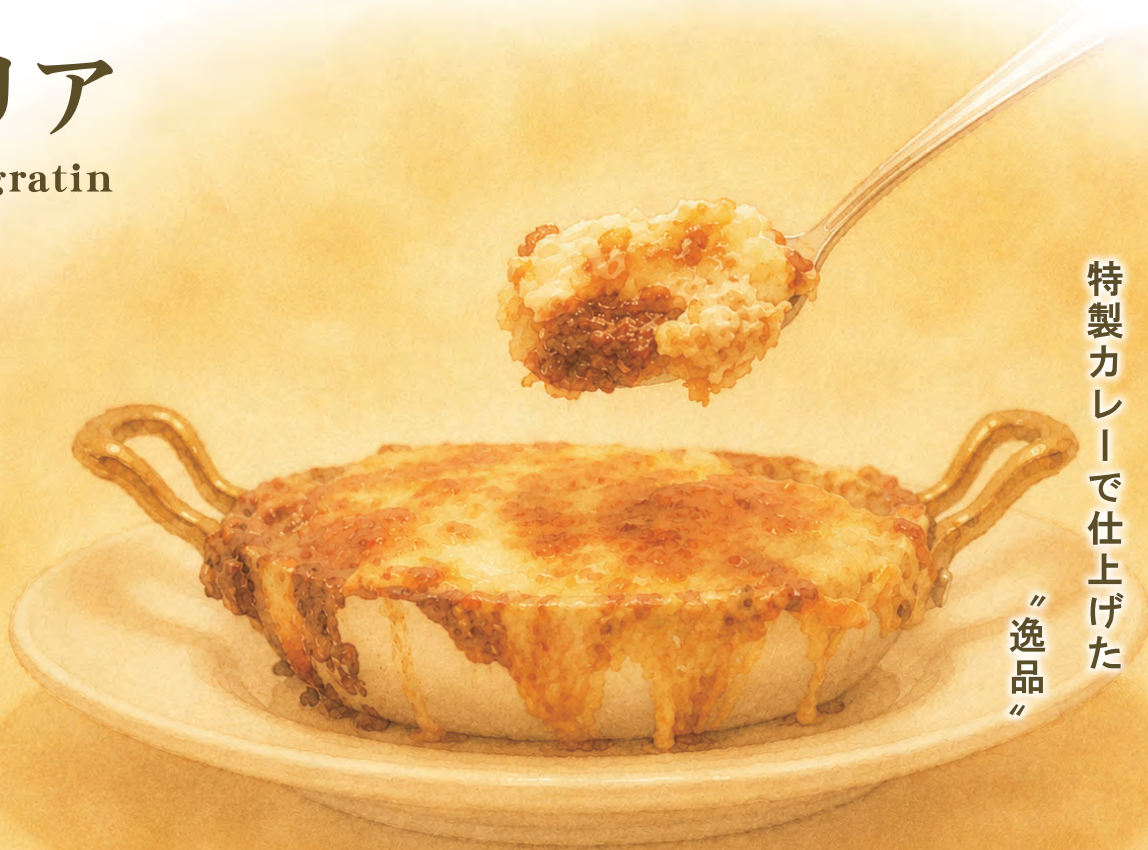

¥1,580

ドリア

Rice gratin

自家製ベシヤメルと
特製カレーで仕上げた

“逸品”

自家製ベシヤメル
カレードリア
Rice Gratin with Curry
¥1,050

自家製ベシヤメル
昔ながらのドリア
Old-fashioned Rice Gratin
¥1,180

ハンバーガー