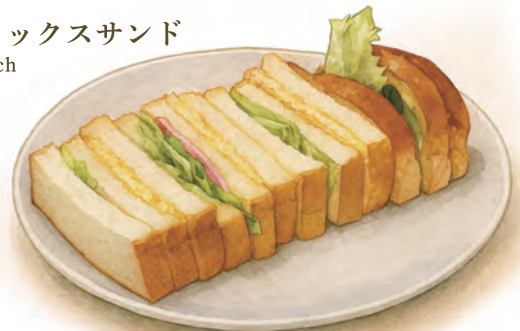

ヨシノのミックスサンド

Mixed Sandwich

¥830