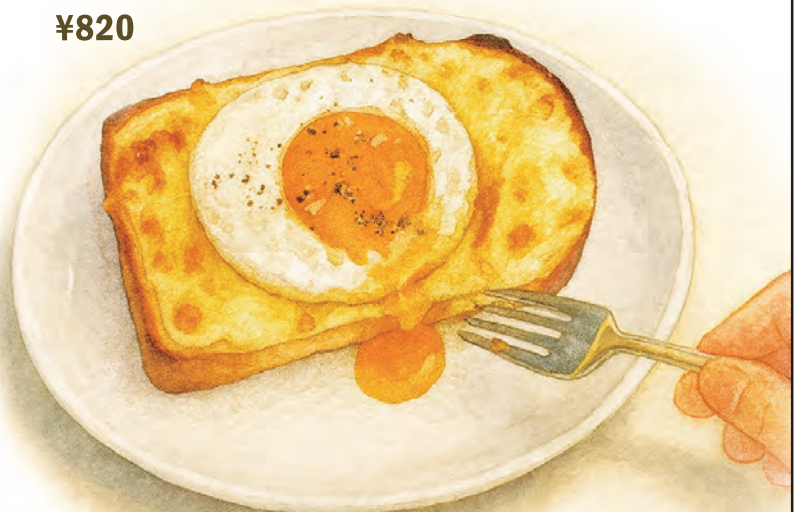

TICKET:
¥530

YOSHINO BAKERY

カフェヨシノのパンは
天然酵母の無添加
北海道の国産小麦を使い
手間暇を惜しまず
2～3日かけて
製造しています。

匠の食パンを使った
喫茶店のクロックマダム
Croque-Madame
¥820

匠の技術を使い
加水率は最大125%
小麦の香り高く
もちもちの食感が特徴です。

トースト

Toast

バタートースト
Butter Toast