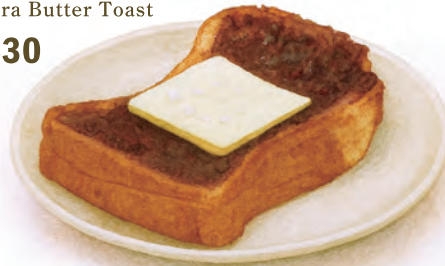

TICKET:
¥530

YOSHINO BAKERY

カフェヨシノのパンは
天然酵母の無添加
北海道の国産小麦を使い
手間暇を惜しまず
2～3日かけて
製造しています。

匠の食パンを使った
喫茶店のクロックマダム
Croque-Madame
¥820

匠の技術を使い
加水率は最大125%
小麦の香り高く
もちもちの食感が特徴です。

トースト

Toast

バタートースト
Butter Toast

¥530

シナモントースト
Cinnamon Toast

¥540

ピザトースト
Pizza Toast

¥730

小倉バタートースト
Ogura Butter Toast

¥630

サンドイッチ